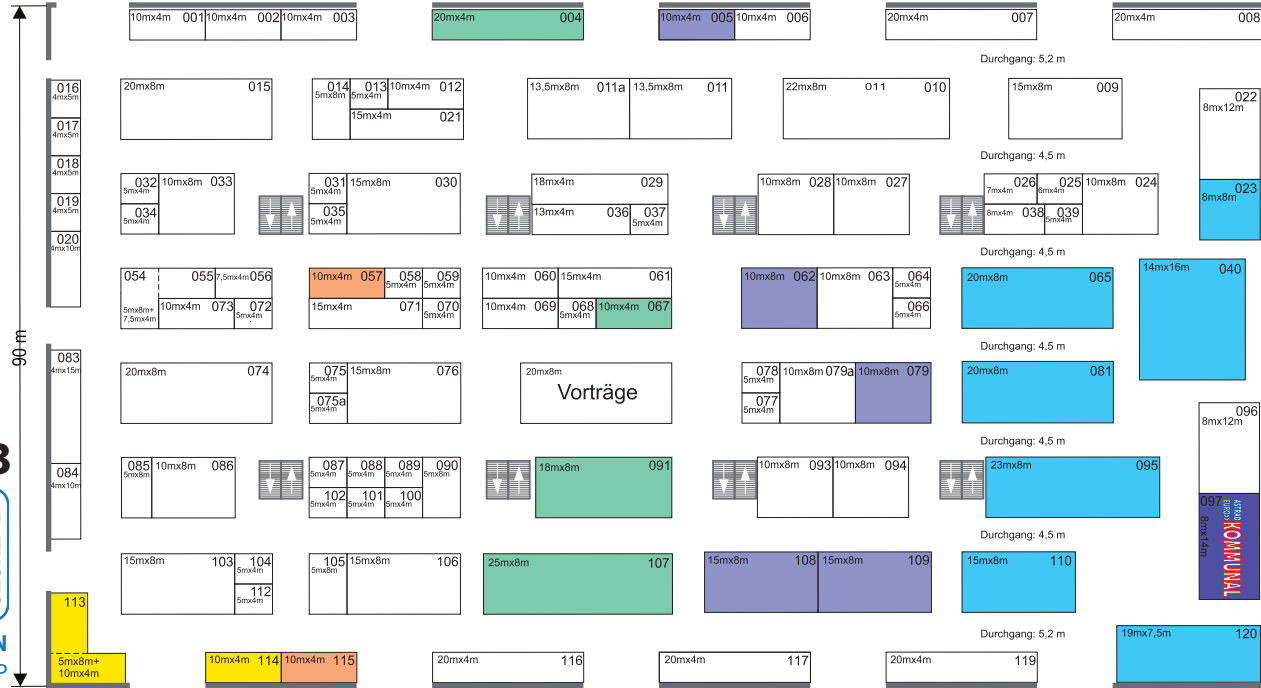

Haupteingang

HALLE 20

ASTRAD 2023

GELÄNDEPLAN
SITE MAP

TESTGELÄNDE